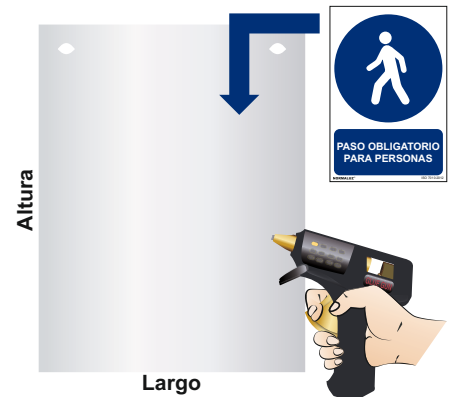

**SEÑAL PARA TECHO TERMOLACADA
EN BLANCO POR LAS DOS CARA**
*2 agujeros de 3 mm