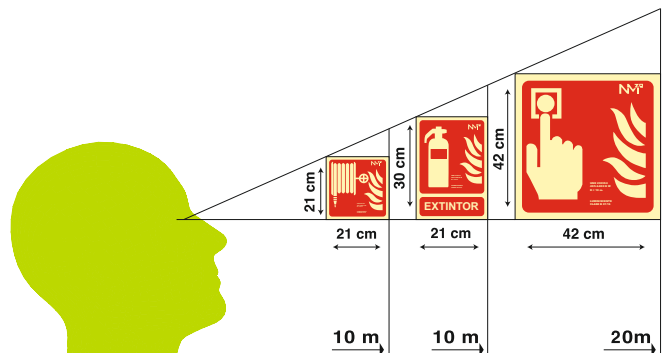

### DISTANCIA DE VISIÓN MÁXIMA EN METROS

**CATALÁN**

**EUSKERA**

**GALLEGO**

**VALENCIANO**

CLASE B (PVC 0'7 mm)  
RD00116-C.....210X300

CLASE B (PVC 0'7 mm)  
RD00116-E.....210X300

CLASE B (PVC 0'7 mm)  
RD00116-G.....210X300