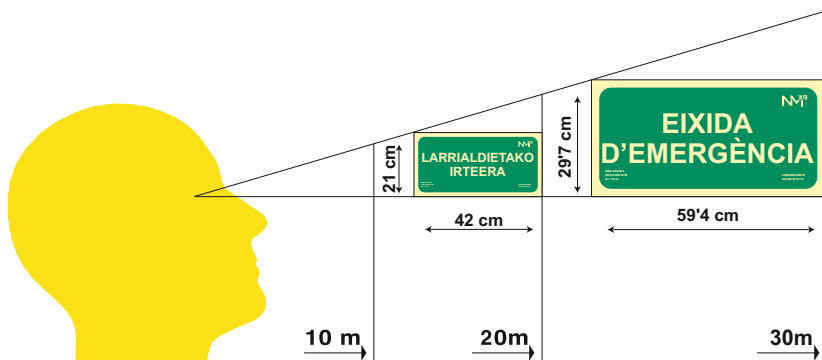

**EUSKERA**

CLASE B (PVC 0'7 mm)  
RD19104-E 420x150 20m  
RD1G004-E 594x210 30m

CLASE B (PVC 0'7 mm)  
RD1B006-E 420x210 20m  
RD1H006-E 594x297 30m

**DISTANCIA DE VISIÓN  
MÁXIMA EN METROS**

**PANORÁMICA TERMOLACADA  
EN BLANCO POR UNA CARA**  
\*4 agujeros de 3 mm