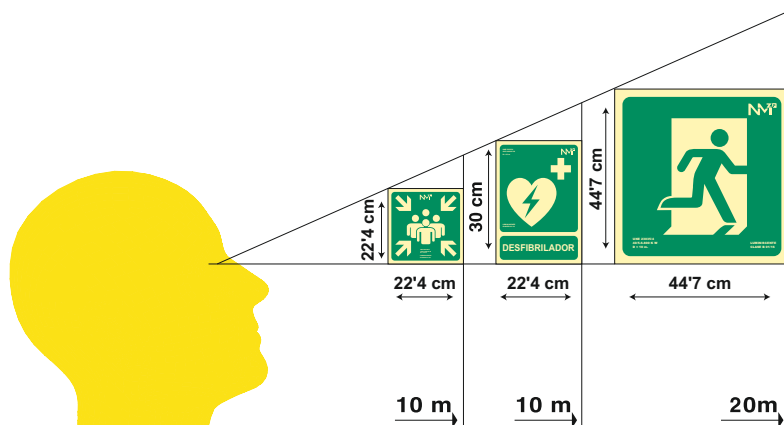

### FABRICACIÓN ESPECIAL SEÑALES FOTOLUMINISCENTES

**DISTANCIA DE VISIÓN MÁXIMA EN METROS**

**CLASE B (PVC 0'7 mm)**  
RD12107.....105X105  
RD13107.....150X150  
RD10101.....224X224  
RD1A101.....450X450  
**ALUMINIO 0'5 mm**  
RD12907.....105X105  
RD13907.....150X150  
**CLASE A (PVC 1 mm)**  
A12407.....105X105  
A13407.....150X150  
A10401.....224X224