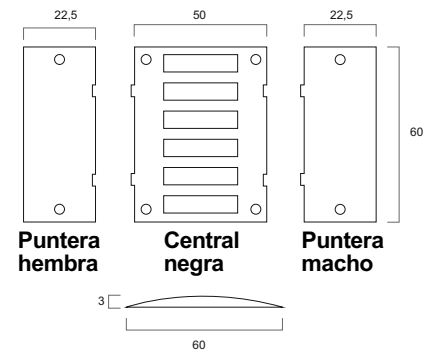

Medidas: 500 x 600 x 30  
 Ref: BA20360 (central negra)  
 Tornillos necesarios: 4 Ref. BA20000

Medidas: 225 x 600 x 30  
 Ref: BA20302 (puntera negra macho)  
 Ref: BA20303 (puntera negra hembra)  
 Tornillos necesarios: 2 Ref. BA20000