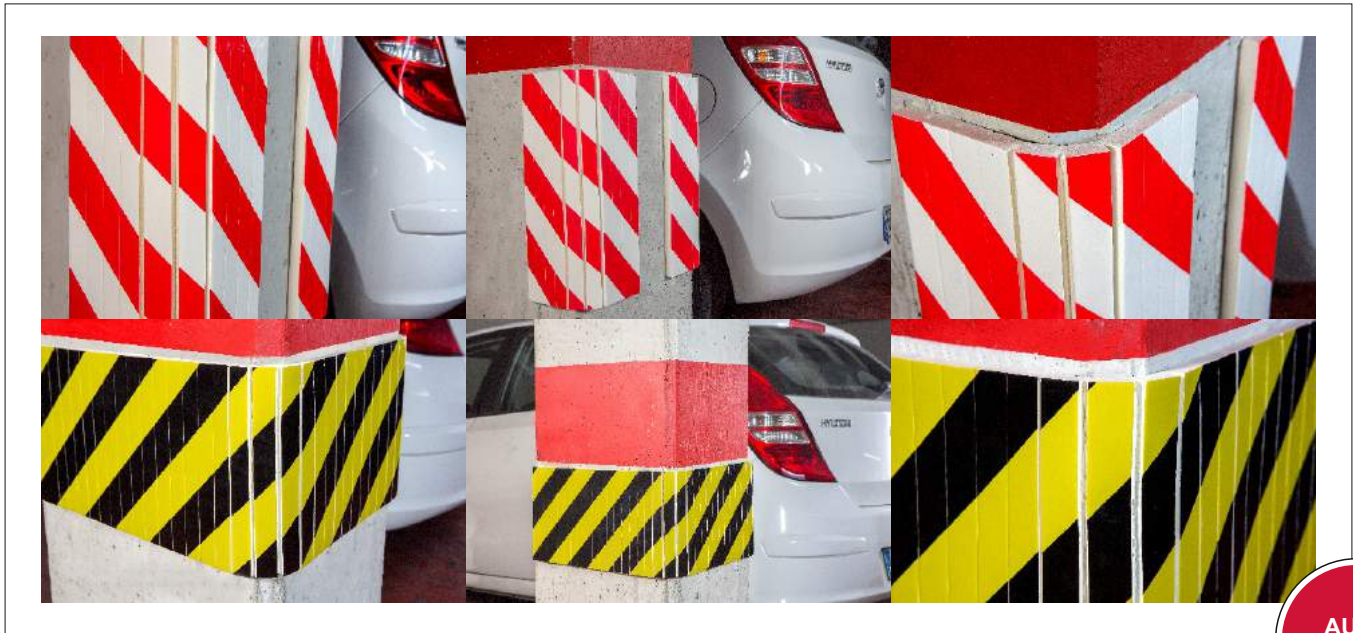

ESQUINERA FLEXIBLE DE ESPUMA AUTOADHESIVA

Referencia: BA41008
Dimensiones: 400X250x15 mm

blanco/rojo

CÓDIGO DE BARRAS
Todos nuestros productos se sirven con código de barras

Referencia: BA41709
Dimensiones: 1000x250x15 mm

negro/amarillo

Fabricado con cortes que permiten su total adaptación a columnas redondas, esquinas singulares, etc; protegiendo al vehículo de roces y daños. Provisto de autoadhesivo extra fuerte.

*Sobre algunas superficies excesivamente rugosas o deterioradas, es posible que necesite fijación extra con adhesivo sin disolvente.