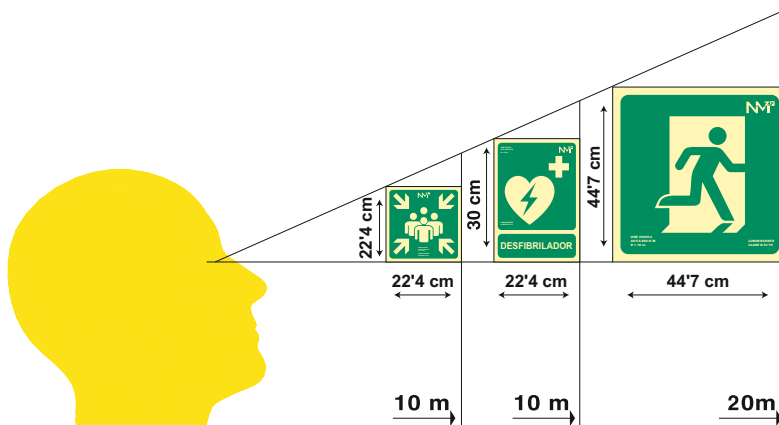

TODAS NUESTRAS SEÑALES SE SIRVEN CON CÓDIGO DE BARRAS

**DISTANCIA DE VISIÓN
MÁXIMA EN METROS**