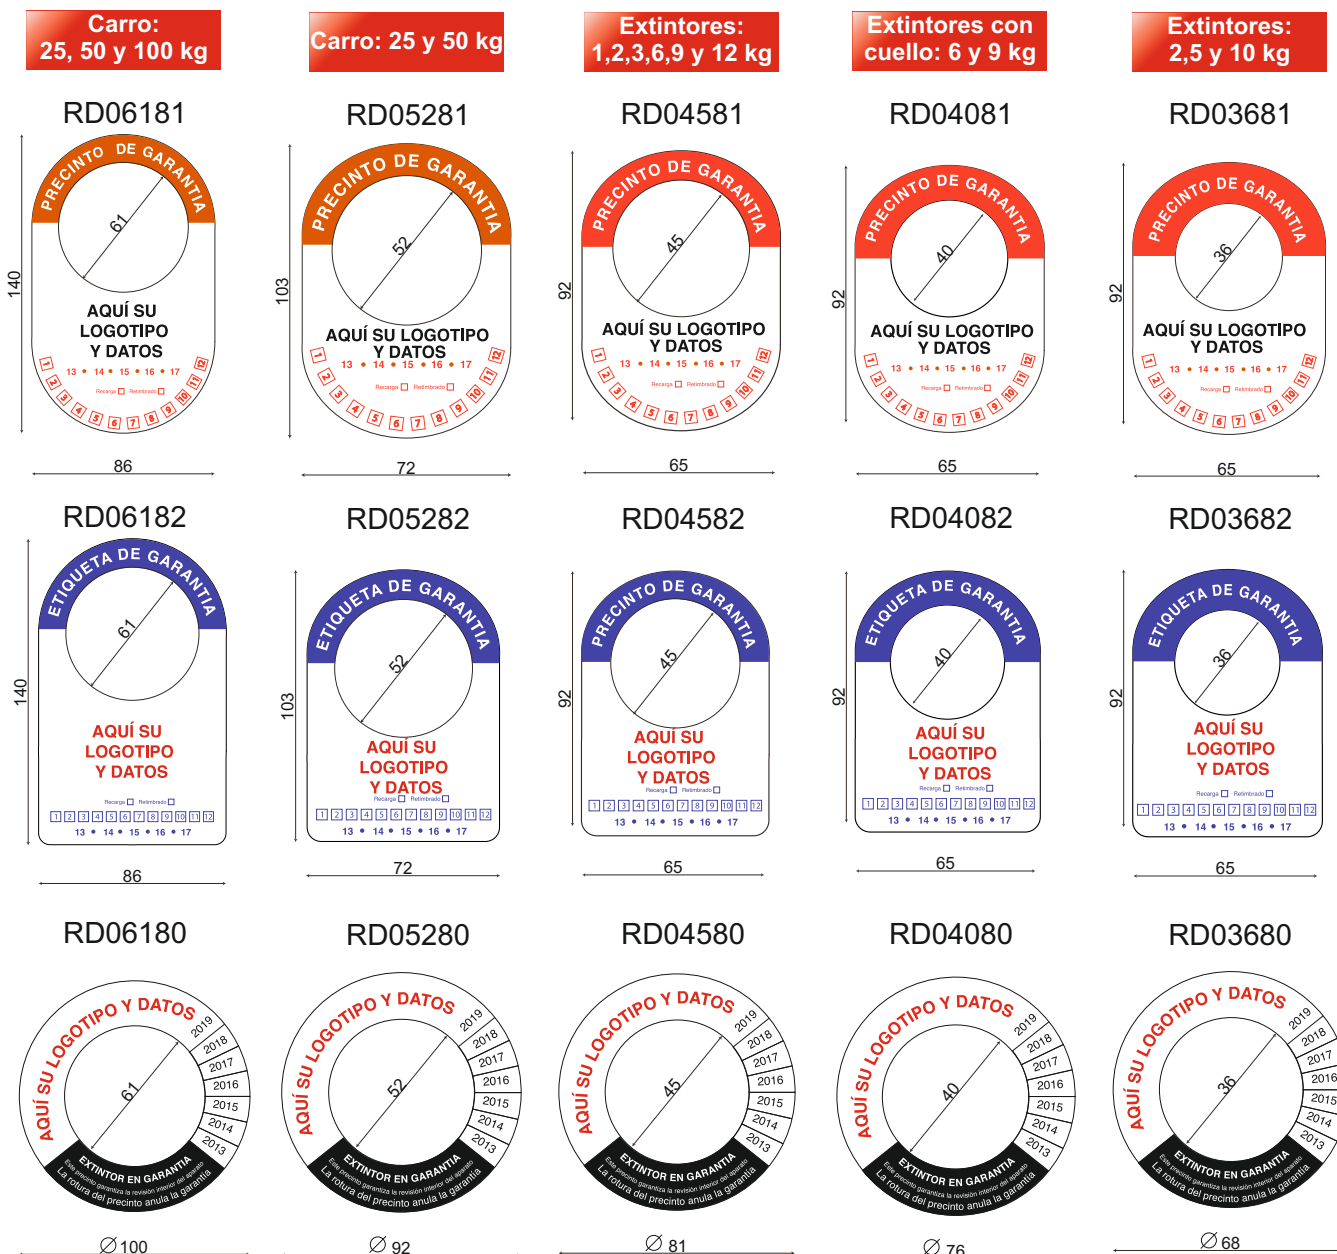

COLLARINES PARA EXTINTORES

PVC 300 micras

COLLARÍN PARA MANGUERA

DISPONIBLE EN DOS MEDIDAS:

90X55
120X55