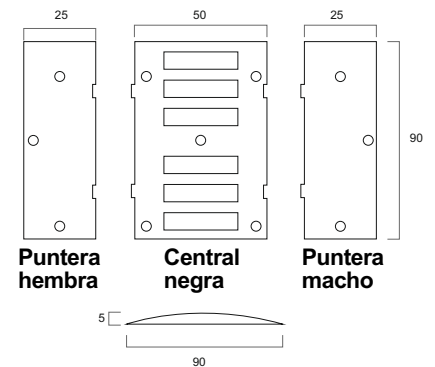

Medidas: 500 x 900 x 50
Ref: BA20390 (central negra)
Tornillos necesarios: 5 Ref. BA20000

Medidas: 250 x 900 x 50
Ref: BA20304 (puntera negra macho)
Ref: BA20305 (puntera negra hembra)
Tornillos necesarios: 3 Ref. BA20000