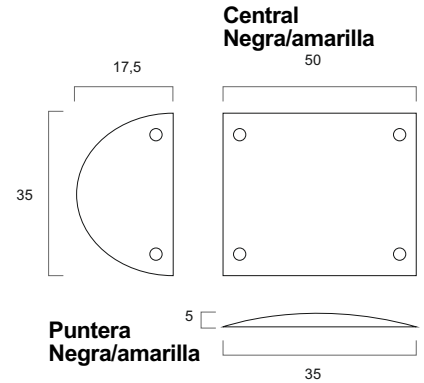

Medidas: 500 x 350 x 50
Ref: BA20435 (central amarilla)
Ref: BA20335 (central negra)
Tornillos necesarios: 4 Ref. BA20000

Medidas: 175 x 350 x 50
Ref: BA20401 (puntera amarilla)
Ref: BA20301 (puntera negra)
Tornillos necesarios: 2 Ref. BA20000