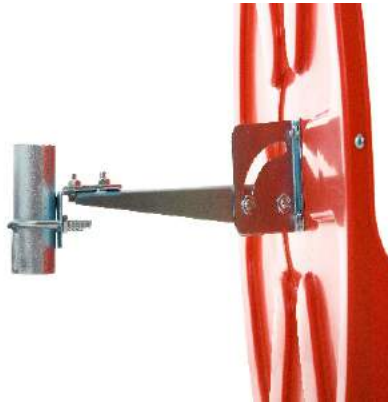

ESPEJO DE EXTERIOR

*válido también para interior
Para tubos de 5 cm Ø
BA30560 Ø60cm

Distancia de visión máxima: 11 m

Luna fabricada en policarbonato de 0'8mm con el refuerzo perimetral de aluminio, con marco y visera naranja de plástico, que además de proteger la luna, facilita su localización, aumentando su función de seguridad.

SOPORTE PARA POSTE Y PARED INCLUIDO