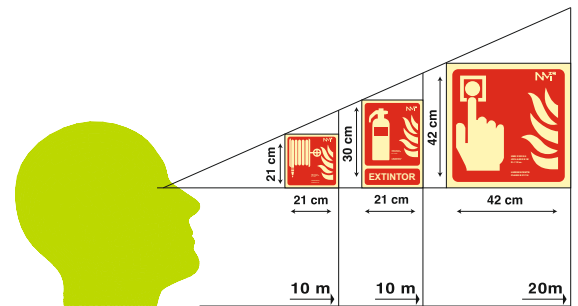

DISTANCIA DE VISIÓN MÁXIMA EN METROS

CLASE B (PVC 0'7 mm)
RD00B001.....210X210
RD04001.....420X420
ALUMINIO 0'5 mm
RD00B901.....210X210
CLASE A (PVC 1 mm)
A0B701.....210X210
A04701.....420X420

CLASE B (PVC 0'7 mm)
RD00B008.....210X210
RD04008.....420X420
ALUMINIO 0'5 mm
RD00B908.....210X210
CLASE A (PVC 1 mm)
A0B708.....210X210
A04708.....420X420

CLASE B (PVC 0'7 mm)
RD00B011.....210X210
RD04011.....420X420
ALUMINIO 0'5 mm
RD00B911.....210X210
CLASE A (PVC 1 mm)
A0B711.....210X210
A04711.....420X420

ISO 9001
BUREAU VERITAS
Certification